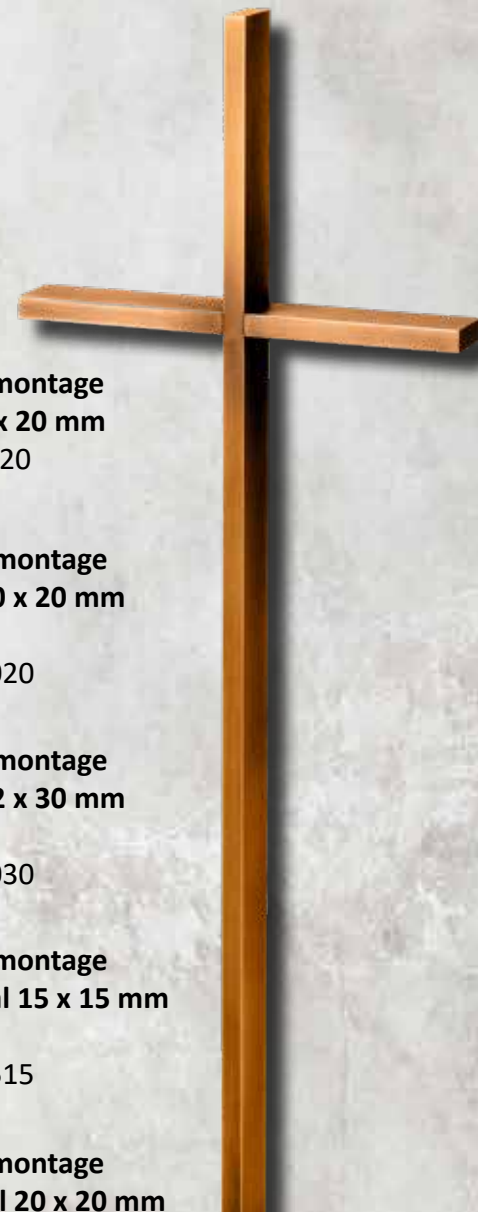

- **Kreuz für Wandmontage**
  Flachmaterial 8 x 20 mm
  Art. Nr. 71-00-0820
  Preisliste S. 5

- **Kreuz für Wandmontage**
  Flachmaterial 10 x 20 mm
  (ohne Abb.)
  Art. Nr. 71-00-1020
  Preisliste S. 5

- **Kreuz für Wandmontage**
  Flachmaterial 12 x 30 mm
  (ohne Abb.)
  Art. Nr. 71-00-1030
  Preisliste S. 6

- **Kreuz für Wandmontage**
  Vierkantmaterial 15 x 15 mm
  (ohne Abb.)
  Art. Nr. 71-00-1515
  Preisliste S. 6

- **Kreuz für Wandmontage**
  Vierkantmaterial 20 x 20 mm
  (ohne Abb.)
  Art. Nr. 71-00-2020
  Preisliste S. 7