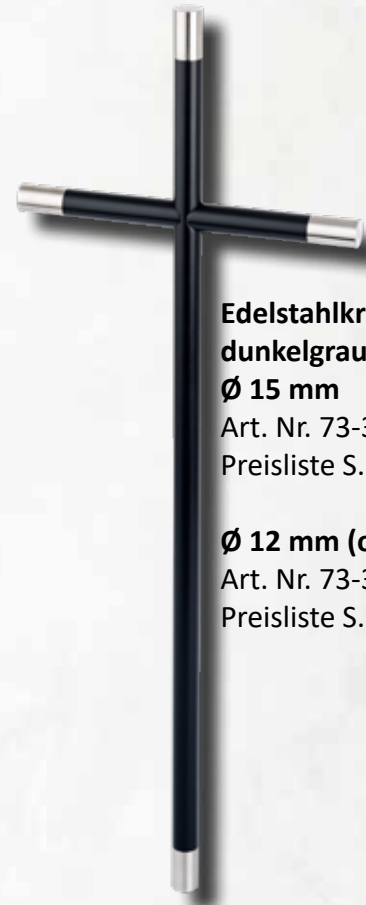

Grabkreuze in Edelstahl
In allen Größen lieferbar, siehe Preisliste.

NEU

rokstyle
DESIGN

Grabkreuze in Edelstahl
In allen Größen lieferbar, siehe Preisliste.

NEU

mit Kristallen verziert

rokstyle
DESIGN

**Edelstahlkreuz
dunkelgrau mit Edelstahl Endstücken
Ø 15 mm**
Art. Nr. 73-30-0005
Preisliste S. 26

Ø 12 mm (ohne Abb.)
Art. Nr. 73-30-0010
Preisliste S. 27