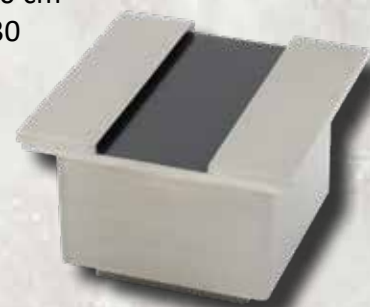

Kessel mit Ausschnitt dunkelgrau
Deckelmaß 10 x 10 cm
Art. Nr. 23-24-0830
Preisliste S. 2