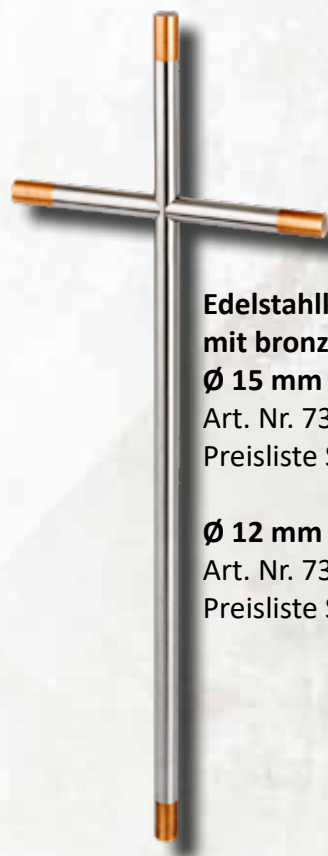

**Edelstahlkreuz
mit bronze Endstücken
Ø 15 mm**
Art. Nr. 73-30-0002
Preisliste S. 25

Ø 12 mm (ohne Abb.)
Art. Nr. 73-30-0007
Preisliste S. 26