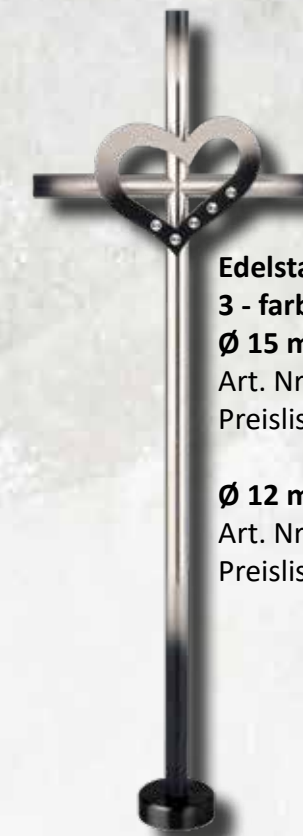

Edelstahl Standkreuz
3 - farbig verlaufend mit Herz
Ø 15 mm
Art. Nr. 73-30-0271
Preisliste S. 33

Ø 12 mm (ohne Abb.)
Art. Nr. 73-30-0273
Preisliste S. 33

KREUZE
Edelstahl