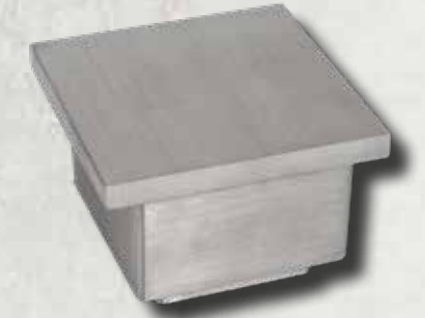

Kessel
Deckelmaß 10,5 x 10 cm
Art. Nr. 23-00-0731
Preisliste S. 2