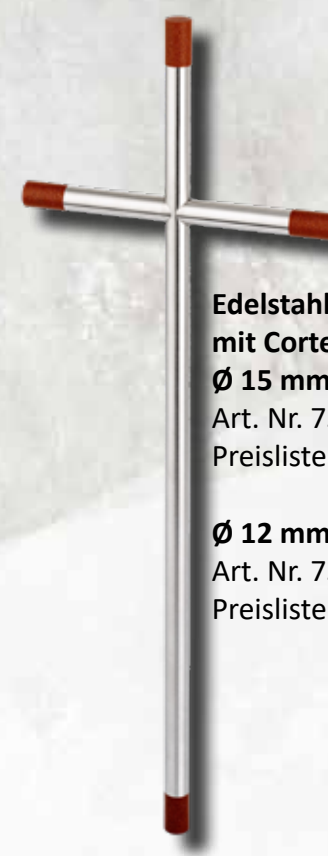

**Edelstahlkreuz
mit Cortenstahl - Optik Endstücken
Ø 15 mm**
Art. Nr. 73-30-0004
Preisliste S. 26

Ø 12 mm (ohne Abb.)
Art. Nr. 73-30-0009
Preisliste S. 27