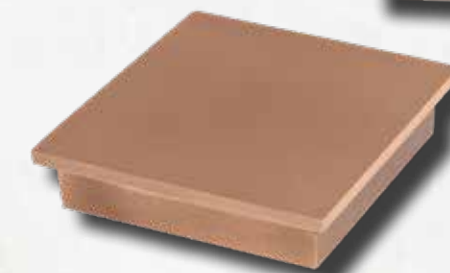

Ersatz Vaseneinsatz
Art. Nr. 87-00-2837
Preisliste S. 41