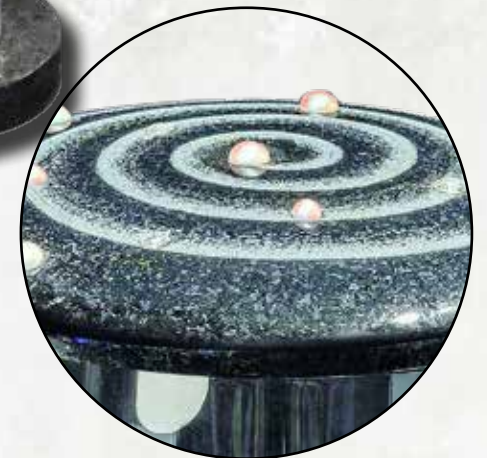

NEU

rokstyle
DESIGN

mit Kristallen verziert mit Perlen verziert

rokstyle
DESIGN

Ersatzglas
Art. Nr. 86-33-0201
Preisliste S. 41

Ersatzglas
Art. Nr. 86-33-0196
Preisliste S. 41

Ersatz Vaseneinsatz
Art. Nr. 87-00-2837
Preisliste S. 41

Laterne „Sterne“ mit Kristallen
H25 cm
Art. Nr. 14-00-0215
Preisliste S. 41

GARNITUREN
Edelstahl