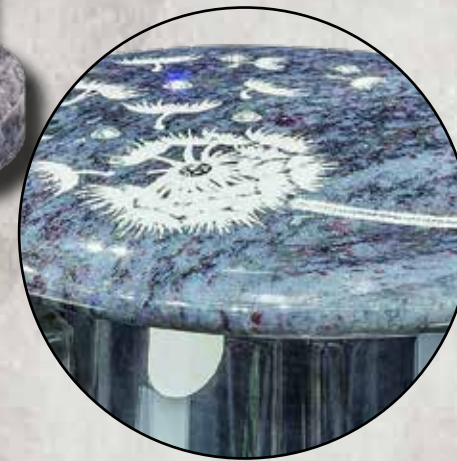

**Kessel Edelstahl mit Ausschnitt dunkelgrau** und Kieselsteinen  
Deckelmaß 10 x 10 cm  
Art. Nr. 23-19-0830  
Preisliste S. 2

**Laterne „Pusteblume“** mit Kristallen  
H25 cm  
Art. Nr. 14-00-0214  
Preisliste S. 1