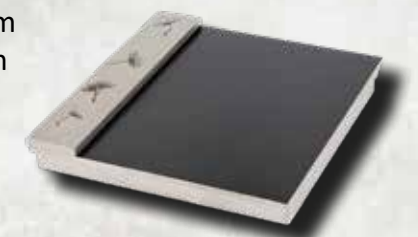

Edelstahlvasenring mit Deckel dunkelgrau
mit Edelstahlstreifen & Pusteblume

Deckelmaß 12 x 12 cm
Bohrung 90 - 100 mm
Art. Nr. 45-08-0730

Ersatz-Vaseneinsatz
Art. Nr. 87-00-2837
Preisliste S. 5