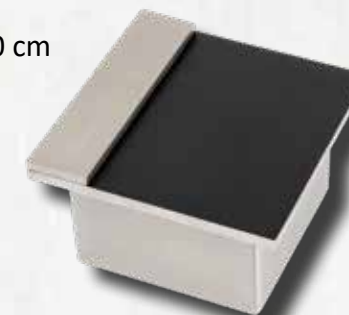

Deckelmaß 10,5 x 10 cm  
Art. Nr. 25-16-0730  
Preisliste S. 2

**Kessel Edelstahl dunkelgrau** mit Edelstahlstreifen

Deckelmaß 10,5 x 10 cm  
Art. Nr. 25-09-0730  
Preisliste S. 2

**Laternen dunkelgrau Aluminium**  
 mit Edelstahlstreifen mit Sternen & Kristallsteinen