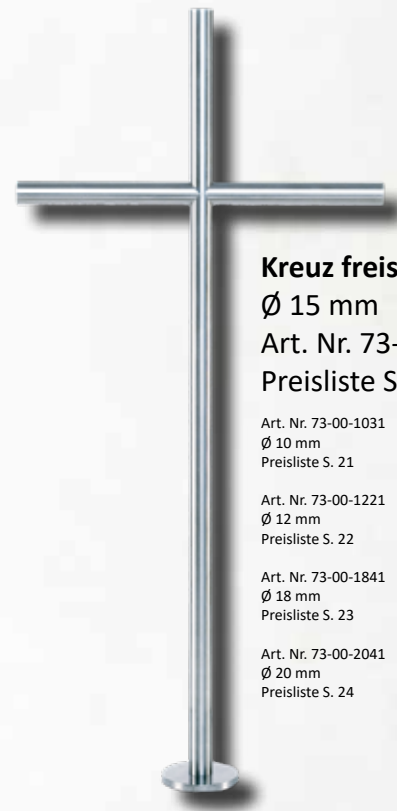

Grabkreuze in Edelstahl

In allen Größen lieferbar, siehe Preisliste.

Kreuz freistehend mit Bodenplatte
Ø 15 mm
Art. Nr. 73-00-1521
Preisliste S. 23

Art. Nr. 73-00-1031
Ø 10 mm
Preisliste S. 21

Art. Nr. 73-00-1221
Ø 12 mm
Preisliste S. 22

Art. Nr. 73-00-1841
Ø 18 mm
Preisliste S. 23

Art. Nr. 73-00-2041
Ø 20 mm
Preisliste S. 24