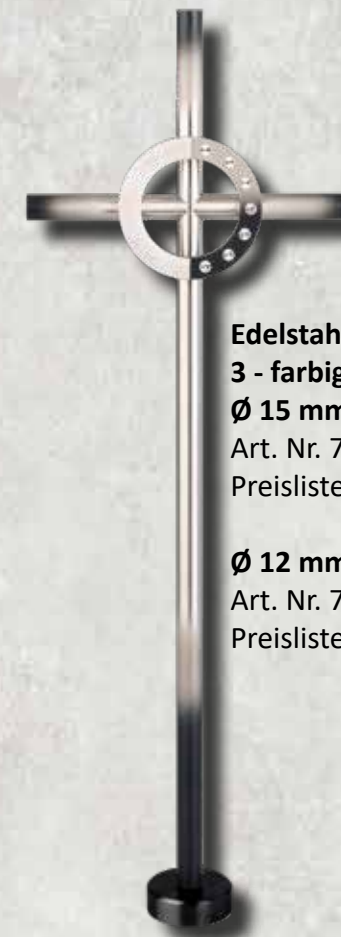

Edelstahl Standkreuz
3 - farbig verlaufend mit Ring
Ø 15 mm
Art. Nr. 73-30-0261
Preisliste S. 32

Ø 12 mm (ohne Abb.)
Art. Nr. 73-30-0263
Preisliste S. 32