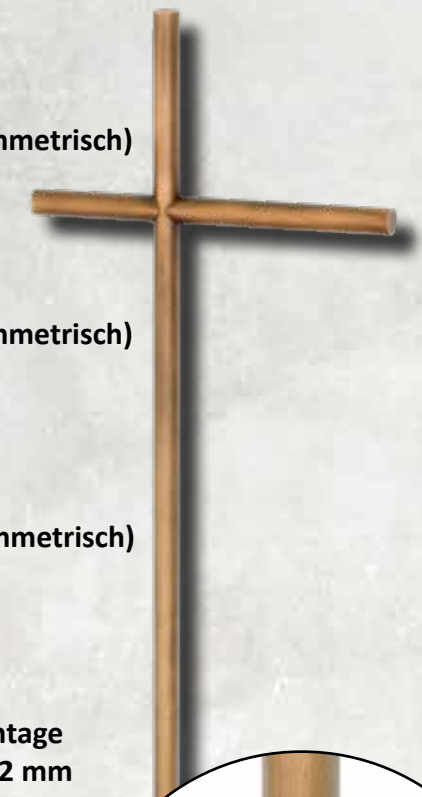

Detailansicht Fuß

KREUZE Bronze