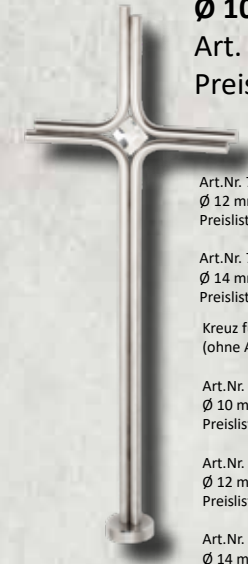

Art.Nr. 73-00-0041
Ø 12 mm doppelt
Preisliste S. 17

Art.Nr. 73-00-0036
Ø 14 mm doppelt
Preisliste S. 16

Kreuz für Wandmontage:
(ohne Abb.)

Art.Nr. 73-00-0044
Ø 10 mm doppelt
Preisliste S. 17

Art.Nr. 73-00-0039
Ø 12 mm doppelt
Preisliste S. 16

Art.Nr. 73-00-0037
Ø 14 mm doppelt
Preisliste S. 16