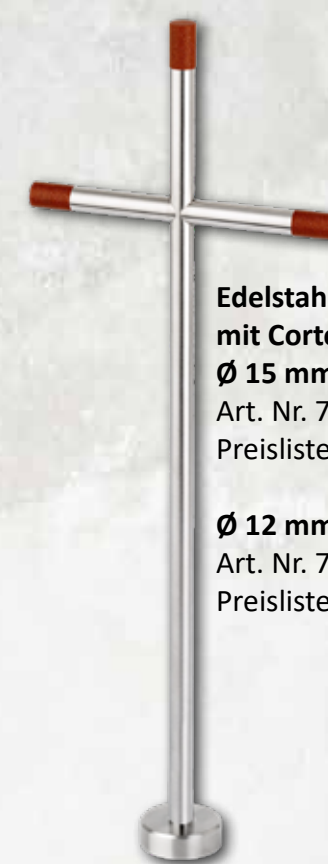

**Edelstahlkreuz
mit Cortenstahl - Optik Endstücken
Ø 15 mm**
Art. Nr. 73-30-0004
Preisliste S. 26

**Edelstahl Standkreuz
mit Cortenstahl - Optik Endstücken
Ø 15 mm**
Art. Nr. 73-30-0014
Preisliste S. 27

Ø 12 mm (ohne Abb.)
Art. Nr. 73-30-0019
Preisliste S. 28

KREUZE
Edelstahl