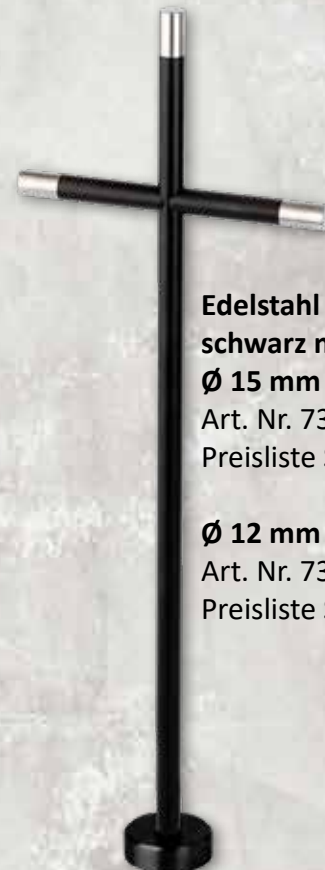

**Edelstahlkreuz
schwarz mit Edelstahl Endstücken
Ø 15 mm**
Art. Nr. 73-30-0022
Preisliste S. 29

Ø 12 mm (ohne Abb.)
Art. Nr. 73-30-0021
Preisliste S. 29

**Edelstahl Standkreuz
schwarz mit Edelstahl Endstücken
Ø 15 mm**
Art. Nr. 73-30-0023
Preisliste S. 29

Ø 12 mm (ohne Abb.)
Art. Nr. 73-30-0024
Preisliste S. 29