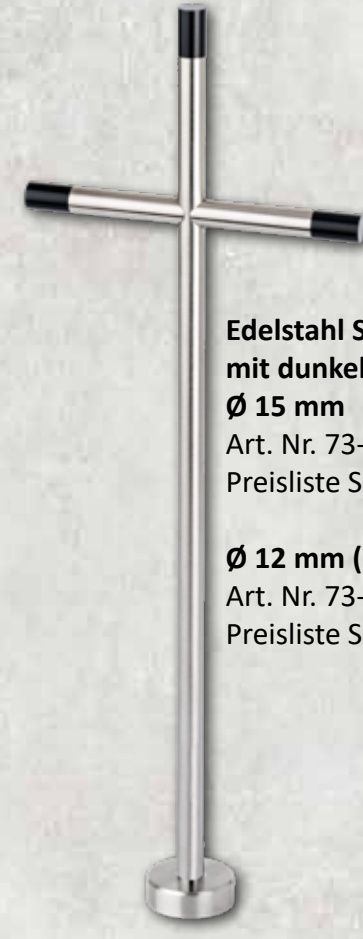

**Edelstahlkreuz
mit dunkelgrauen Endstücken
Ø 15 mm**
Art. Nr. 73-30-0003
Preisliste S. 26

**Edelstahl Standkreuz
mit dunkelgrauen Endstücken
Ø 15 mm**
Art. Nr. 73-30-0013
Preisliste S. 27

Ø 12 mm (ohne Abb.)
Art. Nr. 73-30-0018
Preisliste S. 28