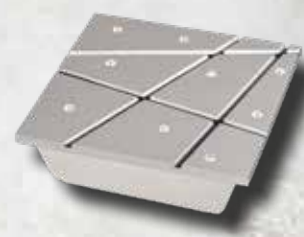

Ersatzglas
Art. Nr. 86-33-0229
Preisliste S. 41

Aluminium 23,5 x 11 x 11 cm
(ohne Abb.)
Art. Nr. 12-45-0730
Preisliste S. 1

Ersatzglas
Art. Nr. 86-33-0228
Preisliste S. 41