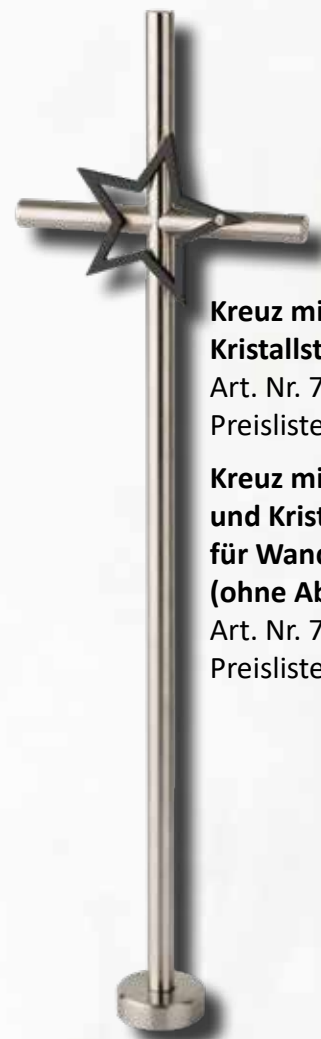

## Grabkreuze in Edelstahl

In allen Größen lieferbar, siehe Preisliste.

 mit Kristallen verziert

**Kreuz mit Rosette, Stern dunkelgrau  
Kristallstein und Fuß Ø 15 mm**  
Art. Nr. 73-31-0240  
Preisliste S. 34