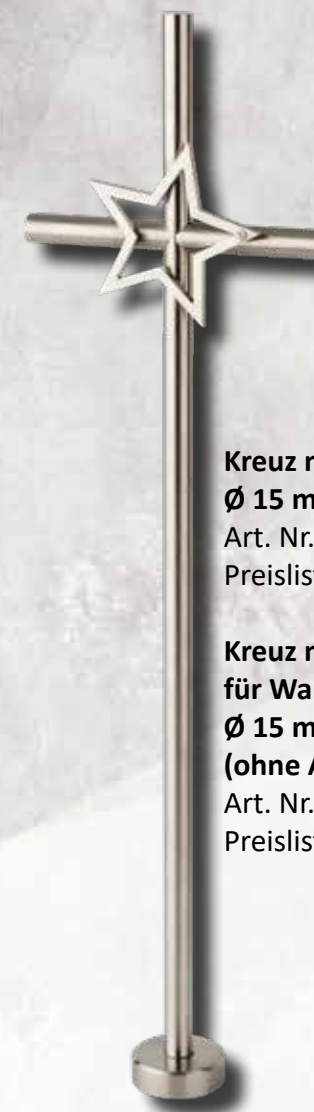

**Kreuz mit Kristallstein und Rosette
Ø 15 mm**
Art. Nr. 73-30-0240
Preisliste S. 31

**Kreuz mit Kristallstein
für Wandmontage
Ø 15 mm**
(ohne Abb.)
Art. Nr. 73-30-0241
Preisliste S. 31