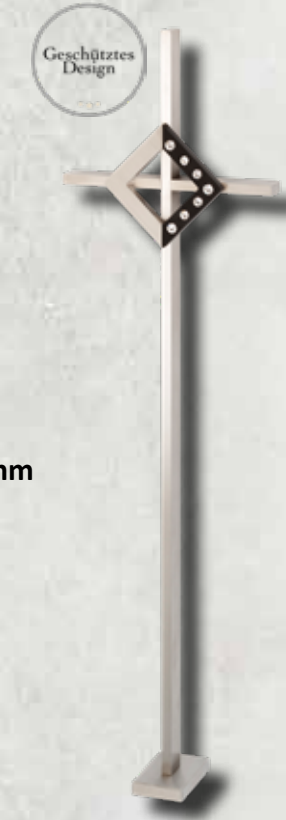

Kreuz mit Kristallsteinen für Wandmontage 8 x 20 mm (ohne Abb.)

Art. Nr. 73-51-0820

Preisliste S. 36