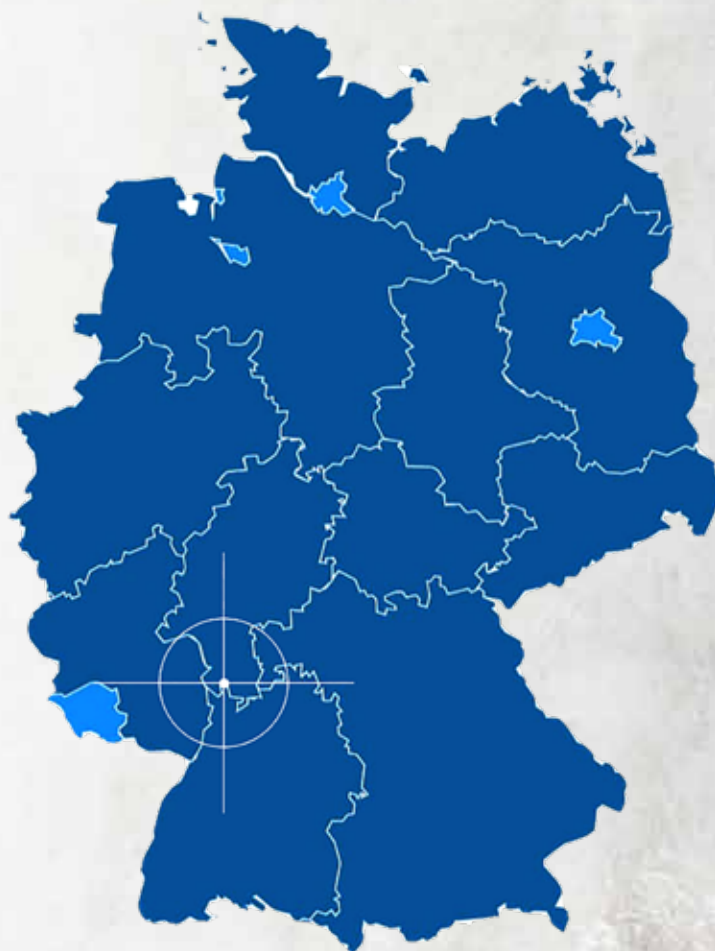

KONTAKT

Ihr Weg zu uns:

Nibelungenstraße 351
64686 Lautertal-Reichenbach
GERMANY

Tel.: +49 (0) 62 54 301- 0
Fax.: +49 (0) 62 54 301- 41

Info@destag-dnw.de
www.destag-grabschmuck.de