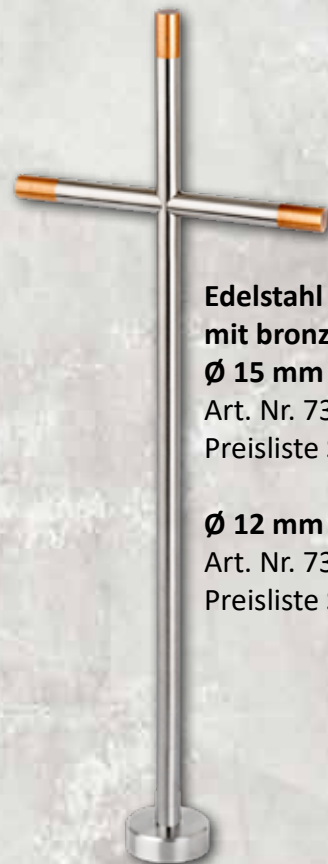

**Edelstahl Standkreuz
mit bronze Endstücken
Ø 15 mm**
Art. Nr. 73-30-0012
Preisliste S. 27

Ø 12 mm (ohne Abb.)
Art. Nr. 73-30-0017
Preisliste S. 28