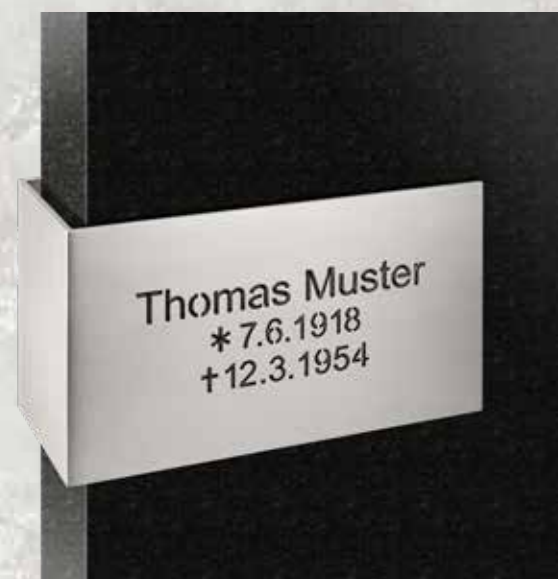

Edelstahlwinkelplatte U-Form
35 x 20 cm / seitlich 15 x 20 cm / hinten 35 x 20 cm
Maße und Motive nach Wunsch möglich

Art. Nr. 93-01-0014
Preisliste S. 41