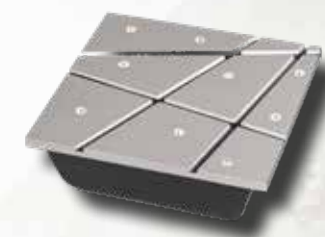

Ersatzglas
Art. Nr. 86-33-0229
Preisliste S. 41

Aluminium 23,5 x 11 x 11 cm
(ohne Abb.)
Art. Nr. 15-45-0730
Preisliste S. 2

Ersatzglas
Art. Nr. 86-33-0228
Preisliste S. 41

Kessel dunkelgrau mit Deckel hell & Kristallen
Aluminium
Deckelmaß 11,5 x 11,5 cm
Art. Nr. 25-45-0730
Preisliste S. 2