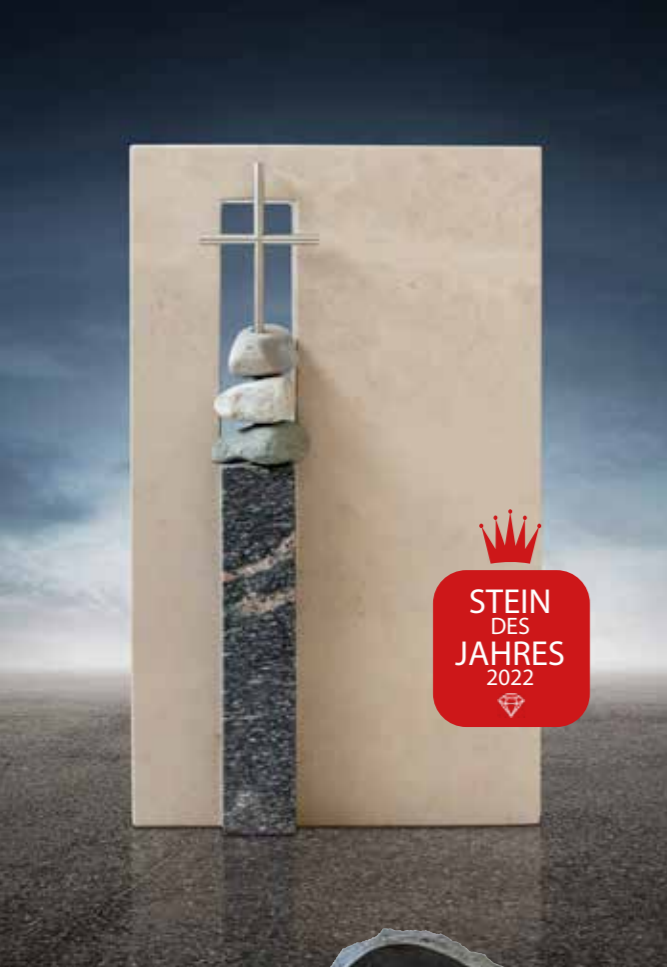

INHALT

Neuheiten

- **8 Rokstyle Felsen**
  Stein des Jahres 2023
- **10 Kieselstein-Modelle**
  Integrierte Kieselsteine sind derzeit der Trend
- **20 Pusteblume**
  Die „Pusteblume“ ist unser Megaseller. Nun gibt es weitere Modelle zur Auswahl
- **28 Grabsteine mit Herz**
  Auswahl an Steinen mit Herzmotiv
- **42 Retro Modelle**
  Klassisches Ornament im modernen Design

- **58 Familiengrabsteine**
  Jedes Rokstyle-Modell kann auch als Familiengrabstein gefertigt werden
- **76 Tattoo-Grabsteine**
  Klassische Tattoo-Motive können auch auf den Grabstein übertragen werden

Kissensteine

- **86 Moderne Liegesteine**
  Kissensteine sind liegende Grabsteine

rokstyle®
Das erste Fashionlabel für Grabsteine
**GRABSCHMUCK
KOLLEKTION**

Grabschmuck

- **92 Kreuze, Laternen und Weihwasserkessel** – aus Edelstahl und Aluminium gefertigt. Moderne Kreuze und Laternen passend zu unseren Steinen
- **102 Zubehör**