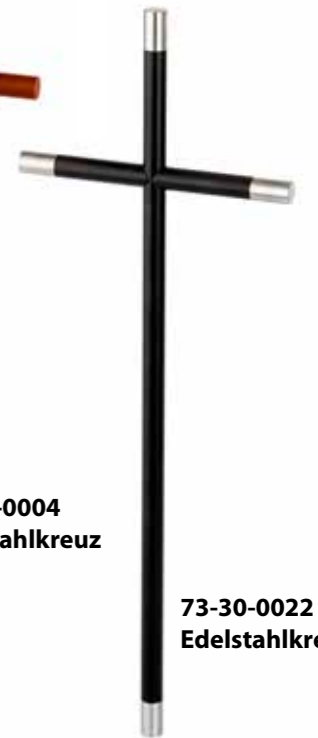

GRABSCHMUCK  
KOLLEKTION

73-30-0001  
Edelstahlkreuz

73-30-0002  
Edelstahlkreuz

73-30-0003  
Edelstahlkreuz

73-30-0004  
Edelstahlkreuz

73-30-0022  
Edelstahlkreuz

# Eternal LIGHT

NEU

Eternal Light weiss

RM23001

Eternal Light schwarz

RM23002

Wird bestückt mit einem handelsüblichen, großen Teelicht  
Durchmesser Kerze 7,6 cm Höhe 9 cm

Laterne Rose