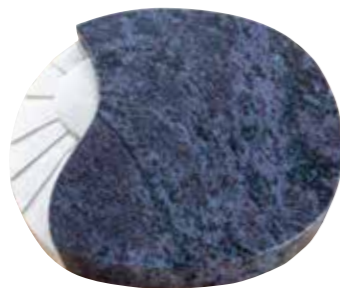

INHALT

Grablichter und Pflegeset

- **104 Eine kleine Auswahl versetzter Steine**
  Mehrere Tausend Rokstyle-Grabsteine wurden bereits ausgeliefert
- **108 Auf einen Blick**
  Alle Modelle auf einen Blick
- **114 Modelle A-Z**
  Übersicht der Modelle mit Bestellnummern